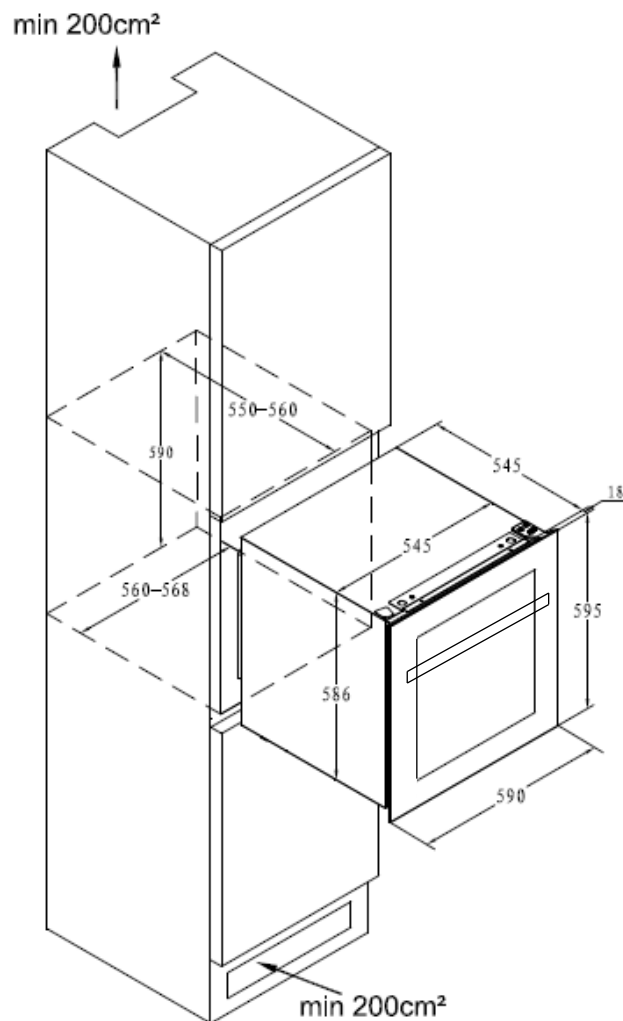

LSBI36BDZ

Cave à vin de service double zone
encastrable en colonne

Dimensions nettes

L x P x H (cm)

59 x 56,3 x 59,5