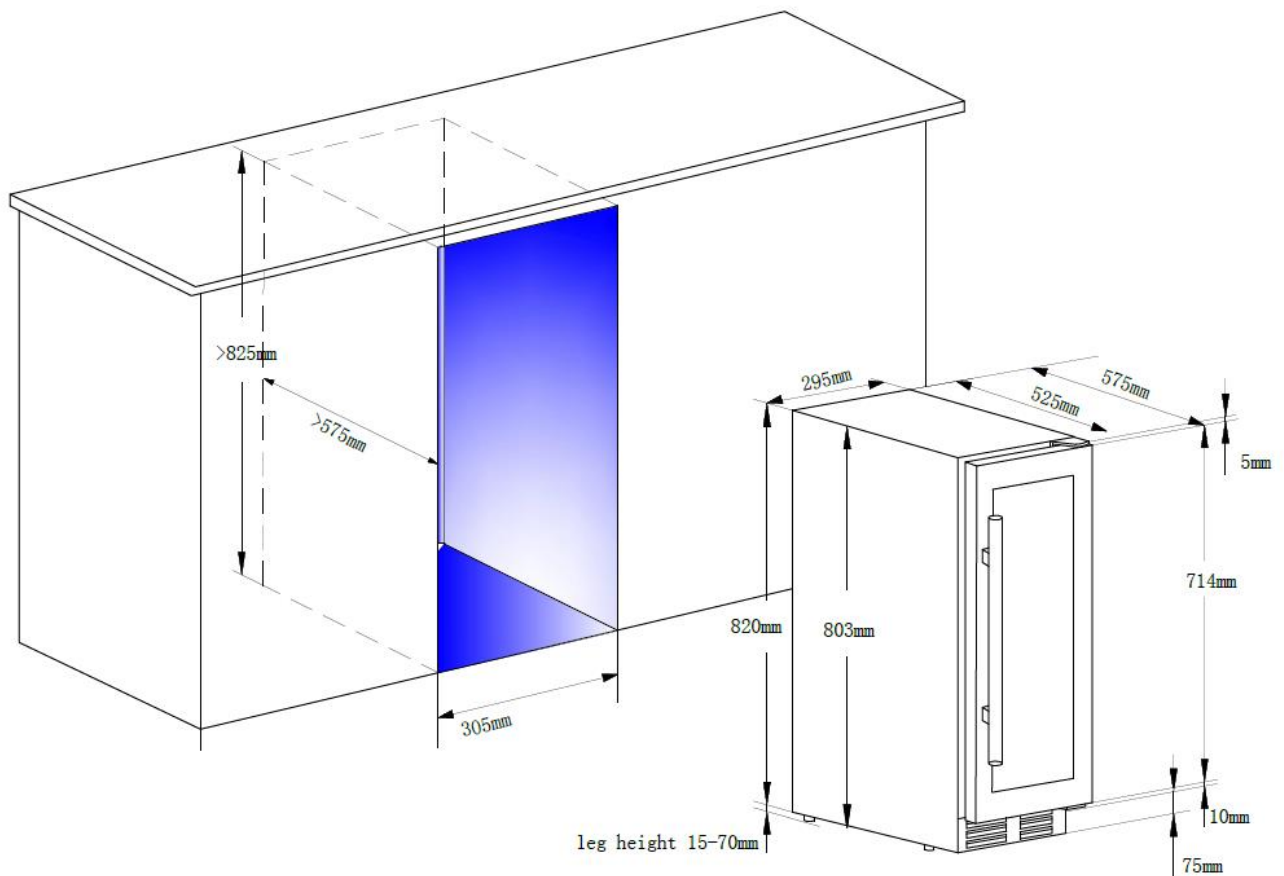

LSBU18X2

Cave à vin de service encastrable

Dimensions nettes

LxPxH (cm)

29,5 x 57,5 x 82