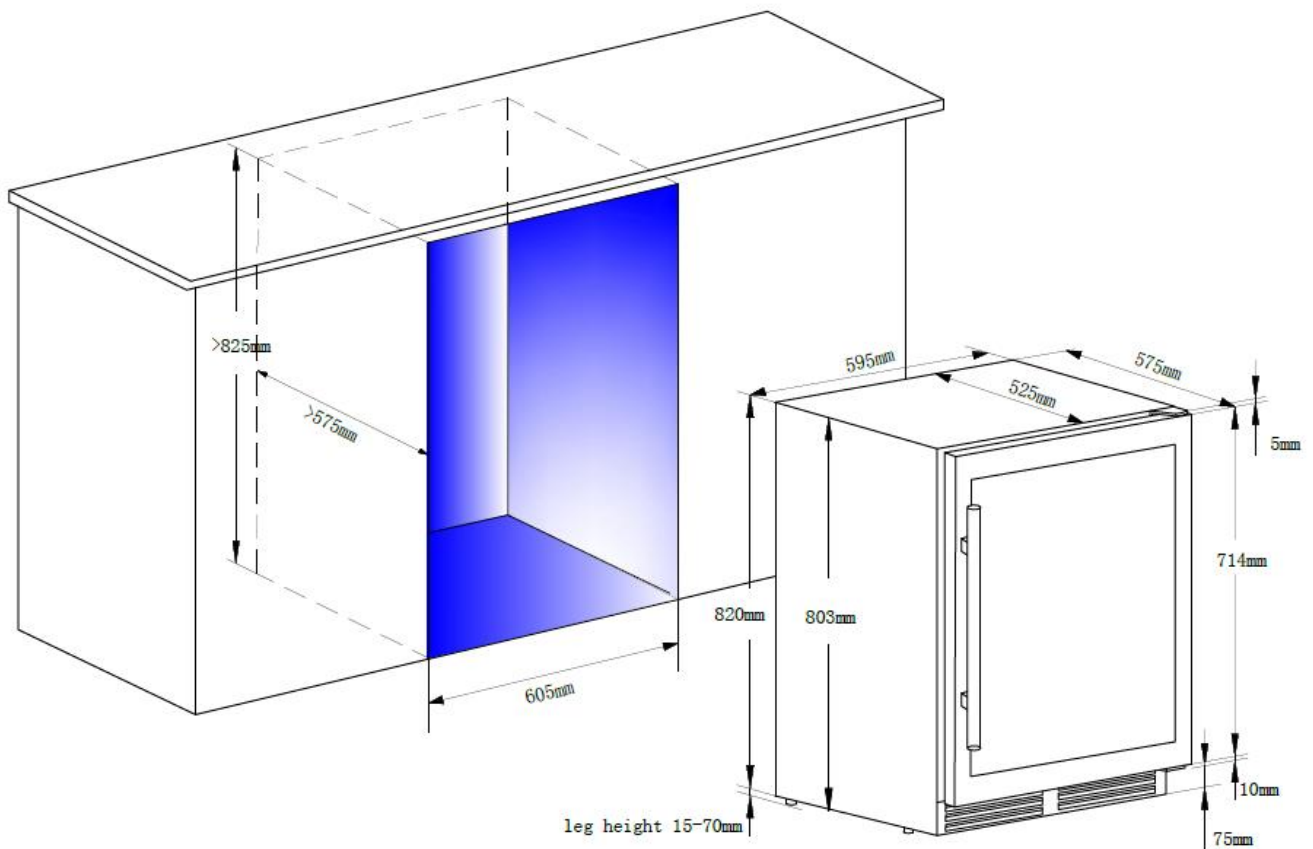

LSBU51DB2

Cave à vin de service encastrable

Dimensions nettes

LxP x H (cm)

59,5 x 57,5 x 82