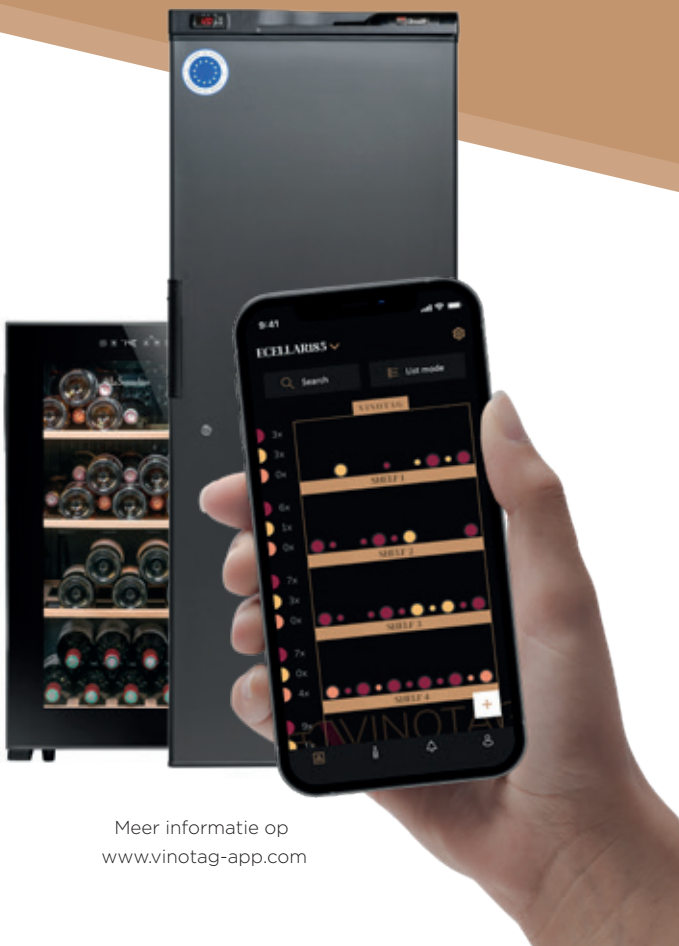

Met **Vinotag®** heb je je wijnvoorraad altijd digitaal. De app vervangt dus een papieren of Excel-registratie waardoor je profiteert van een eenvoudiger beheer. Met **Vinotag®** voeg je je wijnen eenvoudig toe aan je wijnvoorraad. Bij sommige modellen wijnkasten wordt dit zelfs automatisch geregistreert.

Herkenning van je wijnflessen

Vinotag® werkt samen met 's werelds grootste wijndatabase: **vivino**. Maak een foto van het etiket en binnen enkele seconden heb je toegang tot gedetailleerde wijninformatie.

Voorraad alarm

Stel een voorraadalarm in en kom nooit zonder je favoriete wijnen te zitten. De app geeft een melding wanneer het minimale voorraadniveau is bereikt.

Proef je wijnen op hun hoogtepunt

Het doel van een wijnbewaar- of rijpingskast is om op het perfecte moment van jouw wijnen te kunnen genieten. Ook hiermee helpt de app je. Zo geeft hij een melding wanneer de wijnen hun top hebben bereikt. Op deze manier drink je een wijn niet te vroeg of te laat.

EEN APP OM TE DELEN!

Deel je wijnvoorraad met andere gezinsleden, vrienden of je naaste omgeving via de «share»-functie.

Heb je één of meerdere La Sommelière of Avintage wijnklimaatkasten? Met Vinotag® beheer je al je wijnkasten vanuit één account.

Nog geen La Sommelière of Avintage wijnkast? Kijk dan op: www.lasommeliere.nl en www.avintage-wijnkoelkasten.nl.

De Vinotag-app is in verschillende talen beschikbaar, waaronder het Nederlands.