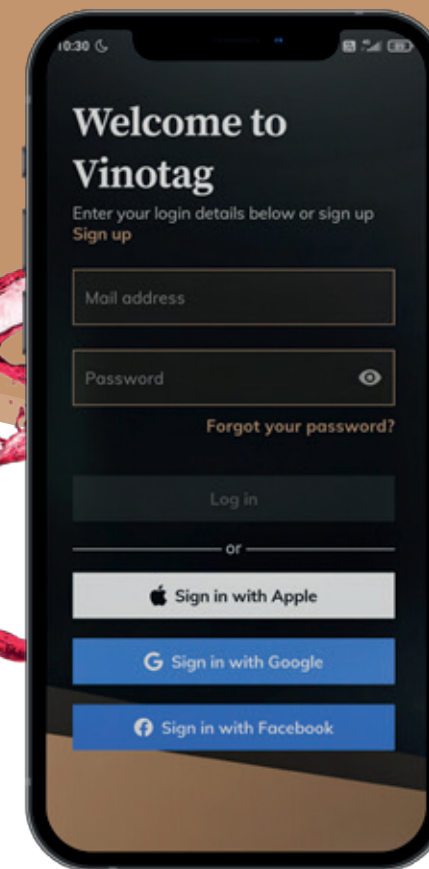

WIJNKELDER BEHEER

EXCLUSIEF VOOR LA SOMMELIÈRE
EN AVINTAGE WIJNKASTEN