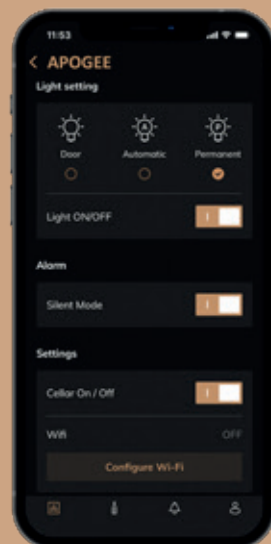

### Bedien je wijnklimaatkast op afstand (afhankelijk van het model)

Naast de digitale wijnvoorraadbeheer kan je met **Vinotag®** op afstand de instellingen van je wijnklimaatkast (verlichting, temperatuur, alarmen) bedienen via een wifi-verbinding. Bewaak je wijnen en word geïnformeerd over de rijpingsconditie.

VERLICHTING

TEMPERATUUR

ALARMEN

Als je op vakantie bent, kun je de temperatuur van je wijnkast wijzigen of temperatuurwaarschuwingen bekijken en beheren om ervoor te zorgen dat je wijnen optimaal worden bewaard en beschermd terwijl je weg bent.

Ontvang je gasten? Met de **Vinotag®** schakel je gemakkelijk de verlichting in om je wijnvoorraad te laten zien.